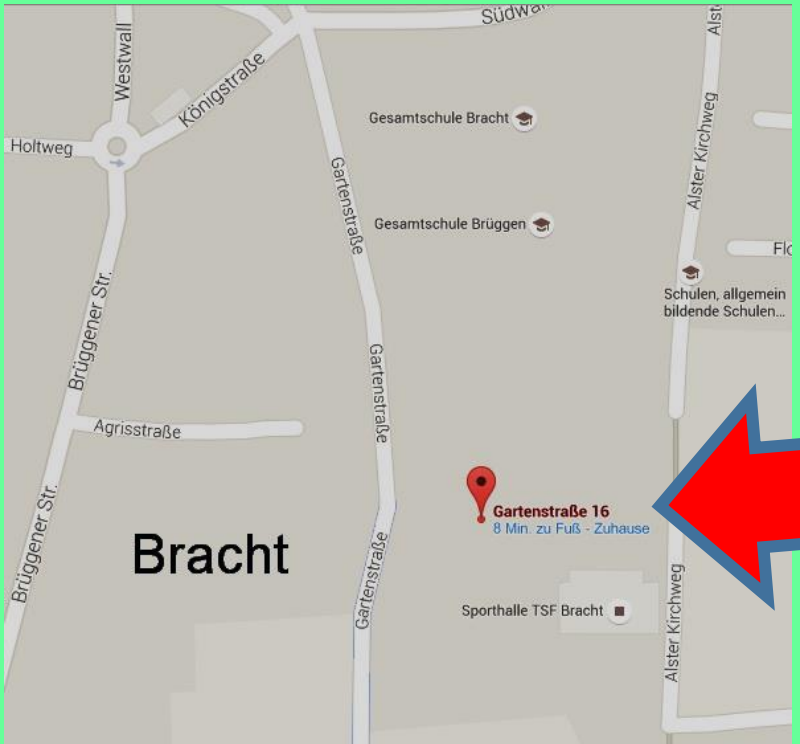

K A B
Pfarrgruppe St. Mariä Himmelfahrt
in der Weggemeinschaft
Neues sozial denken®

Deutsch lernen
Learning German
Apprendre l'allemand

آلمانی یاد میگیرم

Die KAB organisiert an folgenden
Stellen die Kurse:

Altkevelaer Straße 16

Mittwochs 09:00 Uhr
Pfarrheim Bracht
Altkevelaer Straße 16
Altkevelaer-Str.

Gartenstraße 16

Donnerstags 10:00 Uhr
DRK-Zentrum Bracht
Gartenstraße 16

Bernhard-Röttgen-Waldweg 8

Montags 11:00 Uhr
Mittwochs 15:00 Uhr
Bernhard-Röttgen-Waldweg 8