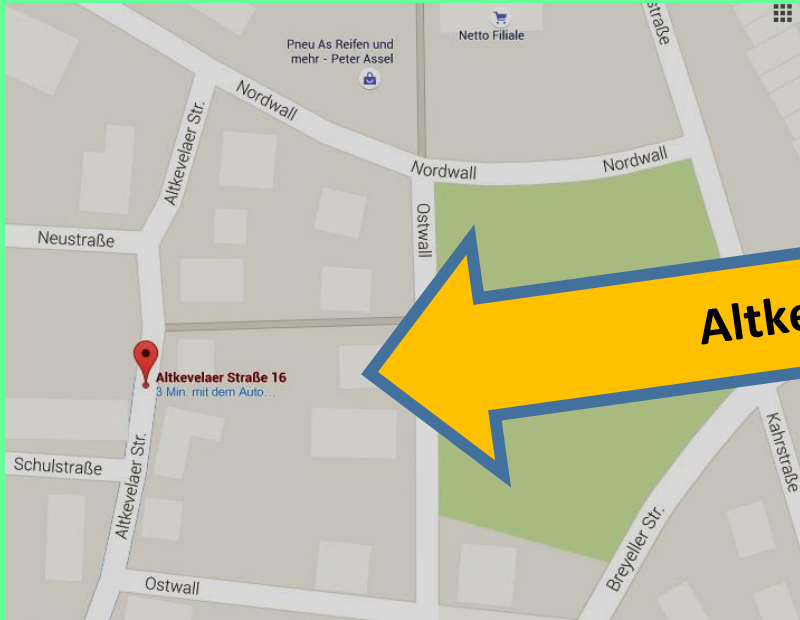

K A B
Pfarrgruppe St. Mariä Himmelfahrt
in der Weggemeinschaft
Neues sozial denken®

Deutsch lernen
Learning German
Apprendre l'allemand

آلمانی یاد میگیرم

Die KAB organisiert an folgenden
Stellen die Kurse:

Altkevelaer Straße 16

Mittwochs 09:00 Uhr
Pfarrheim Bracht
Altkevelaer Straße 16
Altkevelaer-Str.

Gartenstraße 16

Donnerstags 10:00 Uhr
DRK-Zentrum Bracht
Gartenstraße 16

Bernhard-Röttgen-Waldweg 8

Montags 11:00 Uhr
Mittwochs 15:00 Uhr
Bernhard-Röttgen-Waldweg 8